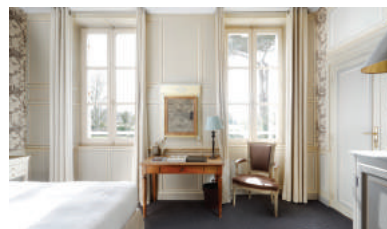

Chambres : 29 chambres dont 18 Deluxes, 1 Deluxe Executive, 6 Junior suites, 4 Suites

Basse Saison	à partir de 150€/chambre
Haute Saison	à partir de 250€/chambre
Petit déjeuner	25€/personne

Restauration

Apéritif cocktail	à partir de 18€/personne
Menu repas de réception	à partir de 65€
Brunch le lendemain	à partir de 35€/personne
Déjeuner	à partir de 48€/personne
Forfait boissons	à partir de 20€/personne

Tous nos prix peuvent être sujets à modification sans préavis.
Pour toute demande de devis et disponibilité, contacter:
cheneviere@lacheneviere.com ou management@lacheneviere.com

Rooms: 29 rooms including 18 Deluxe, 1 Deluxe Executive, 6 Junior Suites, 4 Suites

Low Season	from 150€/room
High Season	from 250€/room
Breakfast	25€/person

Restaurant

Cocktail appetizer	from 18€/person
Dinner party menu	from 65€/person
Brunch the next day	from 35€/person
Lunch	from 48€/person
Drink package	from 20€/person

*All prices are subject to change without notice.
To request a quote and availability, contact:
cheneviere@lacheneviere.com or management@lacheneviere.com*